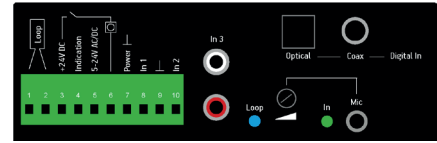

Tekniska data

Strömförsörjning		Inbyggd primärswitchad transformator 110-240 V AC/ 12-24 V DC som primär drivning eller backup
Slingutgång	Max ström	16 App, utgången är kortslutningssäker
	Max spänning	24 Vpp (öppen utgång)
	Frekvensomfång	70-5000 Hz (± 3 dB)
	Distorsion	<1%
	Anslutning	Kopplingsplint
Ingångar	Digital	Optisk/coax
	Mikrofon	2-250 mV/5 kΩ (12-24 V fantom-matning), 3,5 mm
	2 x RCA/phono, In 3	35 mV/5 kΩ
	SCART	35 mV-10 V/5 kΩ
	Kopplingsplint, In 1	35 mV-10 V/5 kΩ
	Kopplingsplint, In 2	25 mV-10 V/5 kΩ
2-kanals-AGC	Reglerområde	>70 dB
	Insvängningstid	2-500 ms
	Utsvängningstid	0,5-20 dB/s
Reglage/kontroller	Diskantkontroll	0 - +18 dB för korrigerig av diskantdämpning pga metall, skruvmejselkontroll insida
	Slingström	Skruvmejselkontroll kortsida
Indikeringar	Ljudsynkronisering	Skruvmejselkontroll framsida (TV-Sync)
	Nätanslutning	Gul lysdiod
	Slingström	Blå lysdiod
Övrigt	Insignal	Grön lysdiod
	Dimensioner	255 x 135 x 47 mm (LxBxH)
	Vikt	1 kg
Artikelnr	Färg	Svart
		212012

Tillbehör

Art nr	Beskrivning
241602	M-2, Svanhalsmikrofon för bord, 3,5 mm hane, kabel=1,5 m
242401	13A, Elektretmikrofon med kardborrefäste, 3,5 mm hane, kabel=1,8 m
581050	Myggmikrofon, 3,5 mm hane, kabel=1,1 m
283240	Univox Rumslinga på kabelrulle, 0,75 mm², inkl. 50 clips, ljusgrå, 30 m
285001	Skylt 1 "Teleslinga, ställ in hörapparaten i T- eller MT-läge", 140 x 188 mm, kartong
285003	Skylt 2 "Teleslinga, ställ in hörapparaten i T- eller MT-läge", 107 x 144 mm, självhäftande dekal
285007	Skylt 3 "Teleslinga, ställ in hörapparaten i T- eller MT-läge", 60 x 80 mm, självhäftande dekal
285021	Skylt T-symbol, 125 x 114 mm, självhäftande dekal
285023	Skylt T-symbol, 80 x 73 mm, självhäftande dekal
861017	Installationskabel EQQXB EASY 1x4x0,5, vit 100m-bobin
284014	Scartkabel, hane till hane för CLS-5, 1 m
281031	Optisk fiberkabel audio, toslink-toslinsk, 2 m

För kompletterande upplysningar hänvisar vi till datablad/broschyr, bruks-/installationsanvisning och CE-certifikat som kan laddas ned från www.edin.se, Dokumentarkiv. Vid behov kan reservdelslistor och annan teknisk dokumentation beställas via support@edin.se. Produktbladet baseras på tillgänglig information vid publiceringen och kan ändras utan föregående meddelande.