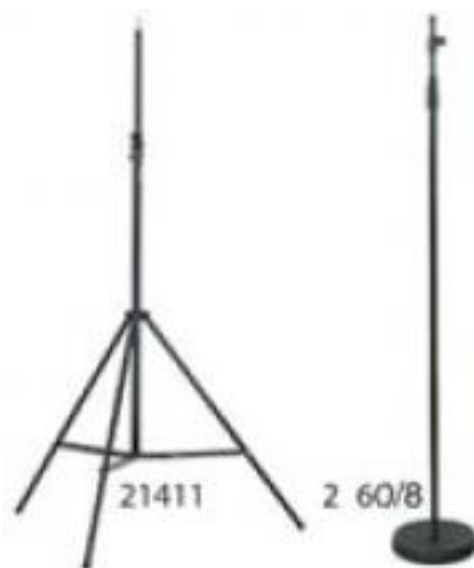

Produktblad K & M 260/8 Körstativ

Körstativ med rund fot. Tredelat rör.

- 140-328 cm.

XL2552608 K & M 260/8 Körstativ 1540 kr inklusive moms

Lagerstatus: Ungefär 5 dagar