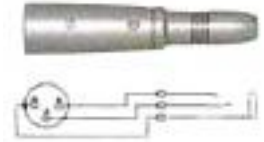

Produktblad Amp D05 XLR-3M - 1/4 telehona

XLR-3M - 1/4" stereotelehona.

XL3904305 Amp D05 XLR-3M - 1/4 telehona 90 kr inklusive moms

Lagerstatus: Ungefär 5 dagar

Produktblad Amp A18 1/4 telehona -RCA-hane, 2-pack

1/4" monotelehona - RCA-hane (2-pack).

XL3904218 Amp A18 1/4 telehona -RCA-hane, 2-pack 45 kr inklusive moms

Lagerstatus: Finns i lager

Produktblad Amp RL-20

1/4" telehane - 1/4" telehane, mono.

XL3904420 Amp RL-20 75 kr inklusive moms

Lagerstatus: Ungefär 5 dagar

Produktblad Amp A02 Adapter

1/4" telehona - 3.5mm telehane, stereo.

3904202 Amp A02 Adapter 35 kr inklusive moms

Lagerstatus: Ungefär 5 dagar