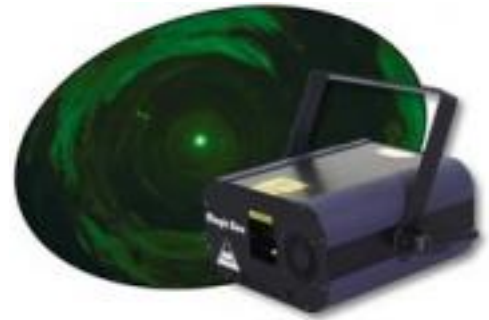

Produktblad Actor-Mate Magic Box grön

Actor-Mate Magic Box, 30mW DMX-kompatibel laser/grön.

Spänning: 230V/50 Hz

Vikt: 2,4 kg

Dimension: 220x240x172 mm

Effekt: 30mW/grön

Protokoll: DMX-512

Antal DMX-kanaler: 1

Effektlägen: 45 st

Ljudstyrd

DMX-kompatibel laser med 30mW styrka. Chassit är robust med strängpressad aluminium och rejäl fästbygel. Magic Box har fyra arbetslägen:

1. DMX-styrd/ljusbord
2. Ljudstyrd
3. Auto-program
4. Master/slav-läge

Totalt 45 olika effektlägen som strålar, tunnel-effekter, "vatten-himmel" m.fl. Magic Box är i första hand anpassad för lasereffekter i luften, både i X- och Y-led.

Magic Box är en mycket effektfull armatur för nattklubbar, mässor, invigningar m.m. CE-märkt.