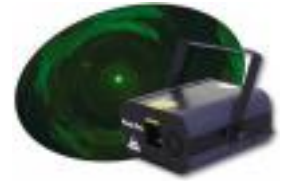

## Produktblad Actor-Mate Magic Box grön

Actor-Mate Magic Box, 30mW DMX-kompatibel laser/grön.

Spänning: 230V/50 Hz

Vikt: 2,4 kg

Dimension: 220x240x172 mm

Effekt: 30mW/grön

Protokoll: DMX-512

Antal DMX-kanaler: 1

Effektlägen: 45 st

Ljudstyrd

DMX-kompatibel laser med 30mW styrka. Chassit är robust med strängpressad aluminium och rejäl fästbygel. Magic Box har fyra arbetslägen:

1. DMX-styrd/ljusbord
2. Ljudstyrd
3. Auto-program
4. Master/slav-läge

Totalt 45 olika effektlägen som strålar, tunnel-effekter, "vatten-himmel" m.fl. Magic Box är i första hand anpassad för lasereffekter i luften, både i X- och Y-led.

Magic Box är en mycket effektiv armatur för nattklubbar, mässor, invigningar m.m. CE-märkt.