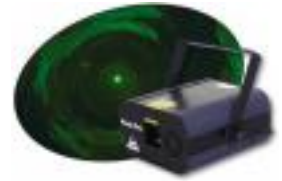

Produktblad Actor-Mate Magic Box grön

Actor-Mate Magic Box, 30mW DMX-kompatibel laser/grön.

Spänning: 230V/50 Hz

Vikt: 2,4 kg

Dimension: 220x240x172 mm

Effekt: 30mW/grön

Protokoll: DMX-512

Antal DMX-kanaler: 1

Effektlägen: 45 st

Ljudstyrd

DMX-kompatibel laser med 30mW styrka. Chassit är robust med strängpressad aluminium och rejäl fästbygel. Magic Box har fyra arbetslägen:

1. DMX-styrd/ljusbord
2. Ljudstyrd
3. Auto-program
4. Master/slav-läge

Totalt 45 olika effektlägen som strålar, tunnel-effekter, "vatten-himmel" m.fl. Magic Box är i första hand anpassad för lasereffekter i luften, både i X- och Y-led.

Magic Box är en mycket effektfull armatur för nattklubbar, mässor, invigningar m.m. CE-märkt.