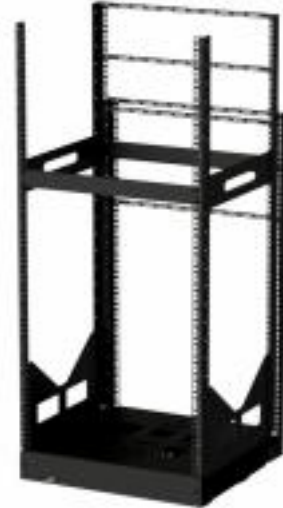

Produktblad Caymon GPR424

Caymon GPR424 19 tum 24HE, utdragbart / svängbart rackstativ för infällnad

Caymons GPR-serie är ett par 19 tum öppna golvrackstativ som i första hand är tänkta för inbyggnad/infällnad i vägg, skåp eller möbel.

Den inre L-delen fixeras, själva rackramen är sedan utdragbar och vridbar i 90° för montering, service och underhåll. Stativet är låsbart i utdragbart läge för enklare hantering, och det finns stöd i bakkant för kabelhantering. Rackskenor anpassade för korgmutter. Svart utförande (RAL9004).

Rackstativet harmoniserar med ANSI / EIA RS-310D, DIN41491 och IEC 60297 standard.

- * 19 tum, 24HE
- * För infällnad / inbyggnad
- * Utdragbart och svängbart / roterande (90°)
- * Dimension: 1145x503x489 mm
- * Monteringsdjup: 425 mm
- * Maxlast: 60kg
- * 24-pack rackskruv/korgmutter ingår
- * Svart utförande (RAL 9004)