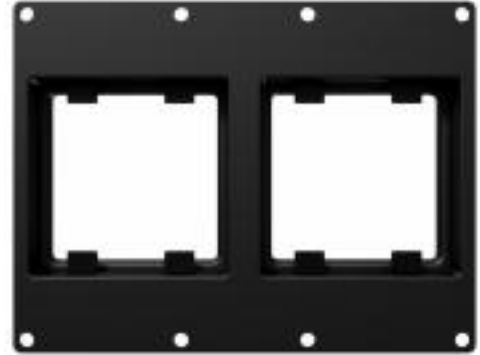

Produktblad Caymon CASY303/B

Caymon CASY303/B Adapterpanel för 45x45mm väggpanel, CASY väggboxar

CASY303 är en adapterpanel för två 45 x 45 mm uttagspanel-, volymkontroll- eller väggpanel, och täcker tre platser i ett CASY-chassi. I kombination med ett CASY-chassi blir det ett robustare alternativ för miljöer där slitaget är mer påtagligt.

- * Adapterpanel i metall
 - * Plats för 2 x 45x45mm paneler
 - * Dimension: 107.5 x 82.1 mm
 - * Tar tre CASY platser
 - * Metall, pulverkläckad struktur
 - * Svart utförande (RAL9004)
-

ST4010690933 Caymon CASY303/B 165 kr inklusive moms