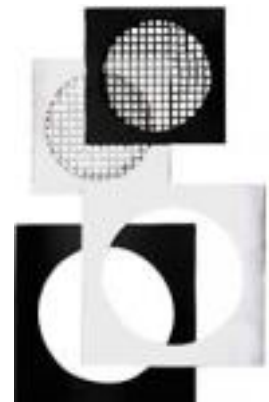

Produktblad XLNTRX FF-64 Filterram krom

Färgfilterram för PC-64, krom. Utgående - endast kvarvarande lagerex.

ST2090210374 XLNTRX FF-64 Filterram krom 58.75 kr inklusive moms

Lagerstatus: Finns i lager