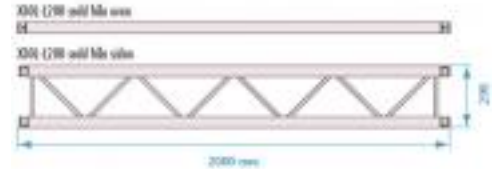

Produktblad Prolyte X30L Ladder

Prolyte X30L Ladder. 30-serien är den mest sålda serien i sortimentet från Prolyte. Den finns i två huvudklasser, X respektive H.X-serien är en lättviktsmodell med huvudrör i dimensionen 51 x 2 mm och lämplig för t.ex. fasta installationer, monterbyggen och då man har små belastningskrav. H-serien är avsedd för högre belastning och tack vare huvudrör i dimensionen 48 x 3 mm är den också betydligt mer stryktålig. Bägge serierna använder samma kopplingsdon, CCS6, och är kompatibla.

BEX30L-L025 Prolyte X30L Ladder Längd:25 cm, Lagerstatus: Ungefär 5 dagar	1096.25 kr inklusive moms
BEX30L-L050 Prolyte X30L Ladder Längd:50 cm, Lagerstatus: Ungefär 5 dagar	1096.25 kr inklusive moms
BEX30L-L075 Prolyte X30L Ladder Längd:75 cm, Lagerstatus: Ungefär 5 dagar	1198.75 kr inklusive moms
BEX30L-L100 Prolyte X30L Ladder Längd:100 cm, Lagerstatus: Ungefär 5 dagar	1303.75 kr inklusive moms
BEX30L-L150 Prolyte X30L Ladder Längd:150 cm, Lagerstatus: Ungefär 5 dagar	1718.75 kr inklusive moms
BEX30L-L200 Prolyte X30L Ladder Längd:200 cm, Lagerstatus: Ungefär 5 dagar	1925 kr inklusive moms
BEX30L-L250 Prolyte X30L Ladder Längd:250 cm, Lagerstatus: Ungefär 5 dagar	2272.5 kr inklusive moms
BEX30L-L300 Prolyte X30L Ladder Längd:300 cm, Lagerstatus: Ungefär 5 dagar	2606.25 kr inklusive moms
BEX30L-L350 Prolyte X30L Ladder Längd:350 cm, Lagerstatus: Ungefär 5 dagar	2951.25 kr inklusive moms
BEX30L-L400 Prolyte X30L Ladder Längd:400 cm, Lagerstatus: Ungefär 5 dagar	3286.25 kr inklusive moms
BEX30L-L450 Prolyte X30L Ladder Längd:450 cm, Lagerstatus: Ungefär 5 dagar	3632.5 kr inklusive moms
BEX30L-L500 Prolyte X30L Ladder Längd:500 cm, Lagerstatus: Ungefär 5 dagar	3967.5 kr inklusive moms